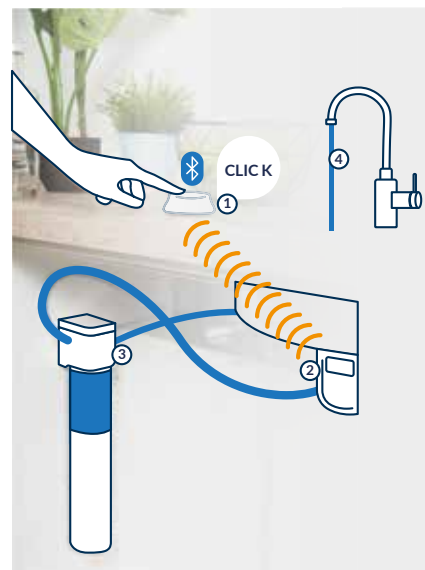

La tecnologia Click & Drink

L'acqua Culligan con un semplice Click

Click & Drink utilizza la tecnologia wireless. Per attivarlo è necessario aprire il rubinetto della acqua fredda e con un semplice tocco del pulsante erogherai acqua affinata Culligan.

La retroilluminazione a LED blu indica che il tuo rubinetto sta erogando acqua filtrata Culligan. La sostituzione delle batterie del pulsante è semplice e il suo design in alluminio spazzolato lo rende un oggetto di tendenza che si adatta perfettamente alla tua cucina.

La centralina è installata sotto il lavandino e collegata all'impianto Culligan.

Scheda tecnica

Adatto per

Click & Drink

Tutte le cucine, senza alcuna modifica al piano e al rubinetto esistente.

Posizione

Centralina sottolavello con pulsante free-standing.

Impianti compatibili

Cartucce filtranti - So Clear - AC Slim
UF Slim - AC Family - AC Advanced - AC 30.

Peso netto (max)

0,3 Kg.

Dimensioni H X L X P

Centralina: 120 x 120 x 55 mm.
Pulsante: Ø 80 mm.